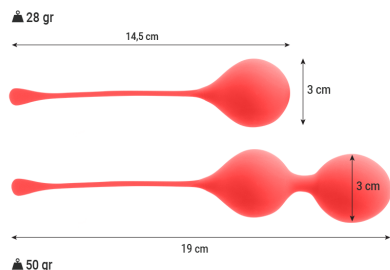

INTENSE - PACK PALLE KEGEL KENDALL ROSSO

Le palline cinesi Intense™ Pack Kendall sono ricoperte al 100% in silicone di alta qualità. Hanno un design elegante in due colori e un incomparabile tocco di velluto morbido e molto confortevole.