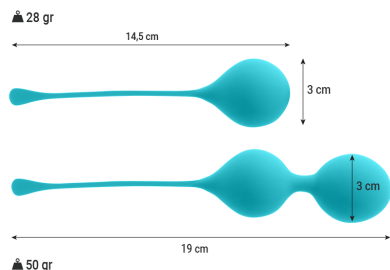

INTENSE - PACK PALLE KEGEL KENDALL BLU

Le palline cinesi Intense™ Pack Kendall sono ricoperte al 100% in silicone di alta qualità. Hanno un design elegante in due colori e un incomparabile tocco di velluto morbido e molto confortevole.