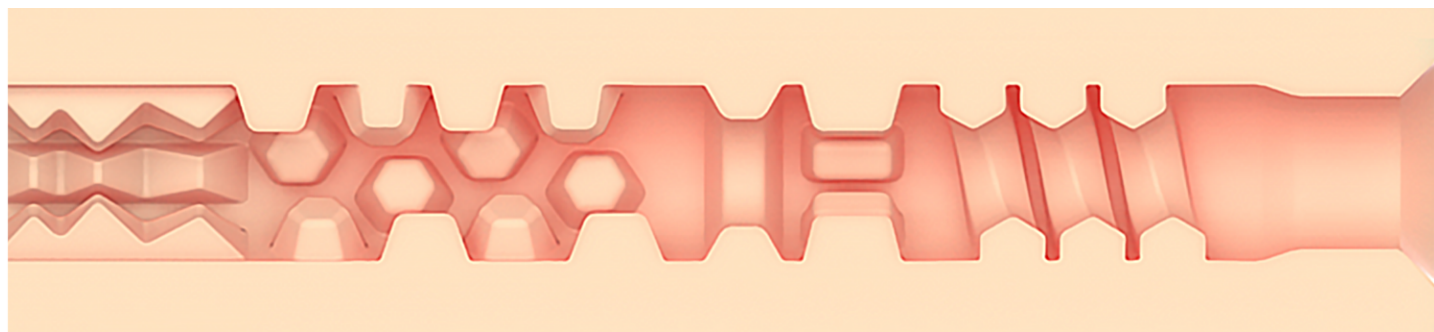

KIROO - FEEL ROMI CHASE DELLA COLLEZIONE KIROO STARS

Ti sei mai chiesto come sarebbe stare con Romi Chase? Come sarebbe sentire ciascuno dei loro movimenti su di te, in tempo reale?

La sensazione Romi Chase Stroker è stata modellata sulle parti del suo corpo nella vita reale. Puoi sentire ogni dettaglio squisito della tua anatomia replicato nel nostro materiale incredibilmente morbido simile alla pelle, combinato con una manica piena di trame e protuberanze per il tuo piacere personale.

- Materiale Stroker: ABS, PC
- Materiale custodia: TPE