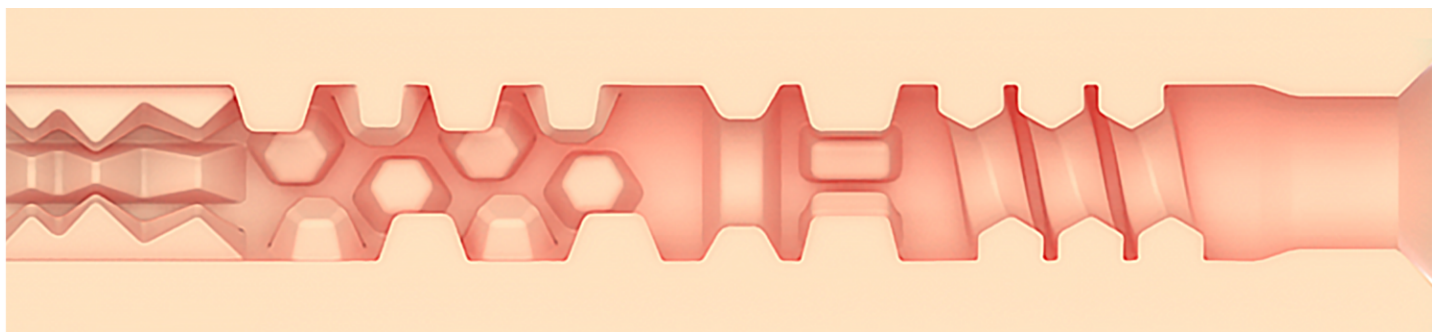

KIROO - FEEL ROMI CHASE DELLA COLLEZIONE KIROO STARS

Ti sei mai chiesto come sarebbe stare con Romi Chase? Come sarebbe sentire ciascuno dei loro movimenti su di te, in tempo reale?

La sensazione Romi Chase Stroker è stata modellata sulle parti del suo corpo nella vita reale. Puoi sentire ogni dettaglio squisito della tua anatomia replicato nel nostro materiale incredibilmente morbido simile alla pelle, combinato con una manica piena di trame e protuberanze per il tuo piacere personale.

- Materiale Stroker: ABS, PC
- Materiale custodia: TPE