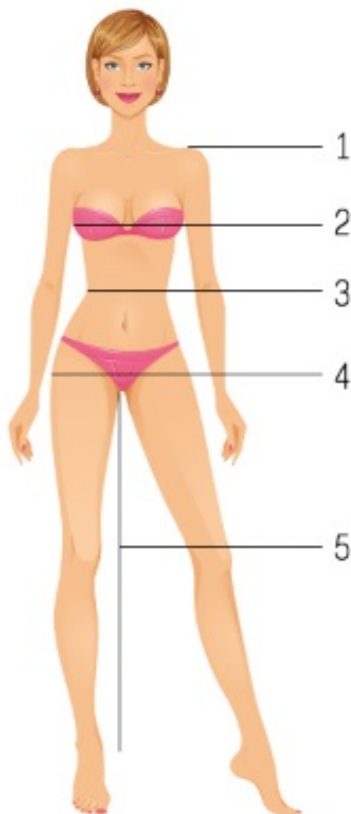

WOMEN SIZES MEASURED IN CM'S

Leg Avenue size	CHEST	WAIST	HIPS	INSEAM	CUP SIZE
X-Small	76-81	53-58	81-86	69	A
Small	81-86	58-64	86-91	70	A-C
Medium	86-91	64-69	91-97	71	B-C
Large	91-97	69-74	97-102	72,5	C-D
X-Large	97-102	74-79	102-107	74	D
S/M	81-91	58-69	86-97	N/A	A-C
M/L	86-97	64-74	91-102	N/A	B-D
1X/2X	107-112	92-102	102-112	N/A	D-DD
3X-4X	114-127	107-122	127-142	N/A	DD+

WOMEN HOSIERY IN CM'S

Tabla tallas

Leg Avenue size	HIPS	WAIST	INSEAM	WEIGHT KG
One size / Talla única	86-102	61-81	89	40-70
Plus size / Talla Grande	107-142	92-112	93	70-125

1. Top of shoulder

Measure from collabone.

2. Chest

Measure across fullest part and across shoulder blades.

3. Waist

Measure around natural waistline.

4. Hips

Measure at the widest part.

5. Inseam leg

measure from top of inside leg at crotch to ankle bone

[Back to top of page](#)