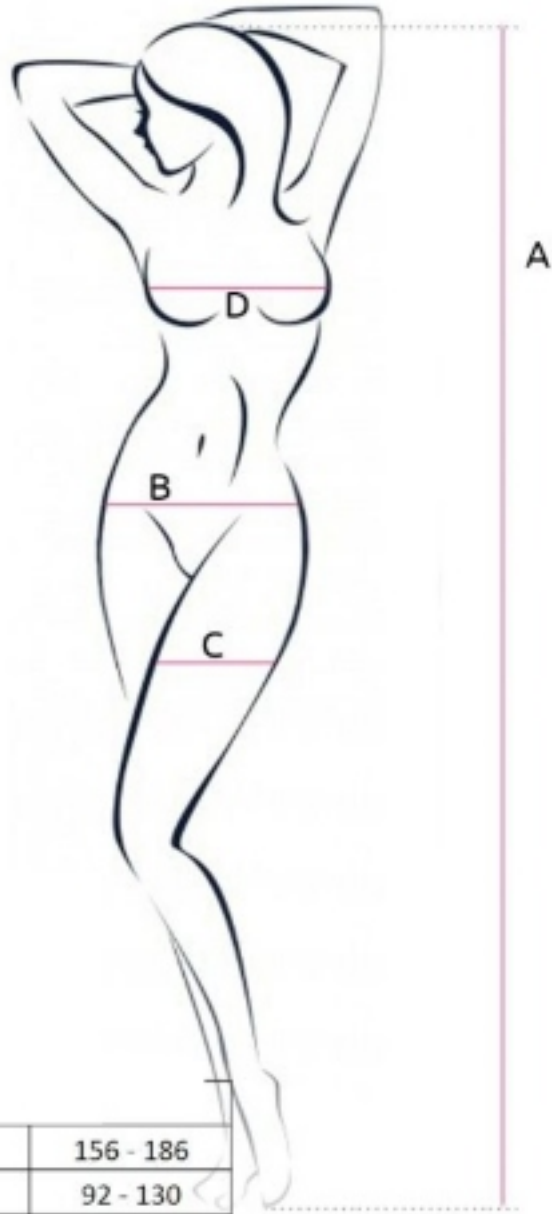

PASSION -DONNA BS061 BODYSTOCKING BIANCO TAGLIA UNICA

Favoloso body a rete con apertura sul cavallo, un design spettacolarmente sexy con pizzi sexy e irresistibili trasparenze prodotto dal prestigioso marchio di lingerie sexy Passion.

- ModelloBS061
- Pizzi e trasparenze sexy
- Con apertura sul cavallo
- Colore bianco
- Misure: Vedi foto
- Composizione: 80% poliammide / 20% elasthan
- Taglia unica

Passion è lingerie prodotta nell'Unione Europea con severi controlli di qualità, curando il massimo dettaglio sia nella lavorazione che negli elementi decorativi, pensata per il mondo di oggi, persone dinamiche con voglia di innovare e sentirsi sempre al passo con i tempi.

A	156 - 186
B	92 - 130
C	50 - 70
D	A - D