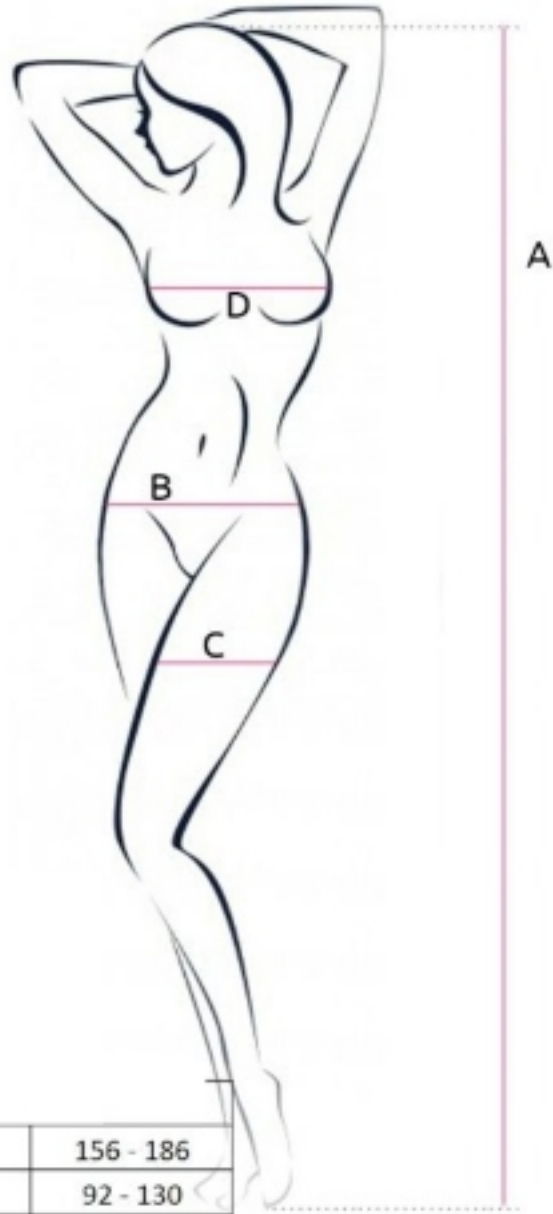

PASSION - WOMAN BS066 BODYSTOCKING ROSSO TAGLIA UNICA

Favoloso body a rete con apertura sul cavallo, un design spettacolarmente sexy con pizzi sexy e trasparenze irresistibili prodotto dal prestigioso marchio di lingerie sexy Passion.

- Modello BS066
- Pizzi e trasparenze sexy
- Con apertura sul cavallo
- colore rosso
- Misure: Vedi foto
- Composizione: 80% poliammide / 20% elasthan
- Taglia unica

Passion è lingerie prodotta nell'Unione Europea con severi controlli di qualità, curando il massimo dettaglio sia nella lavorazione che negli elementi decorativi, pensata per il mondo di oggi, persone dinamiche con voglia di innovare e sentirsi sempre al passo con i tempi.

A	156 - 186
B	92 - 130
C	50 - 70
D	A - D