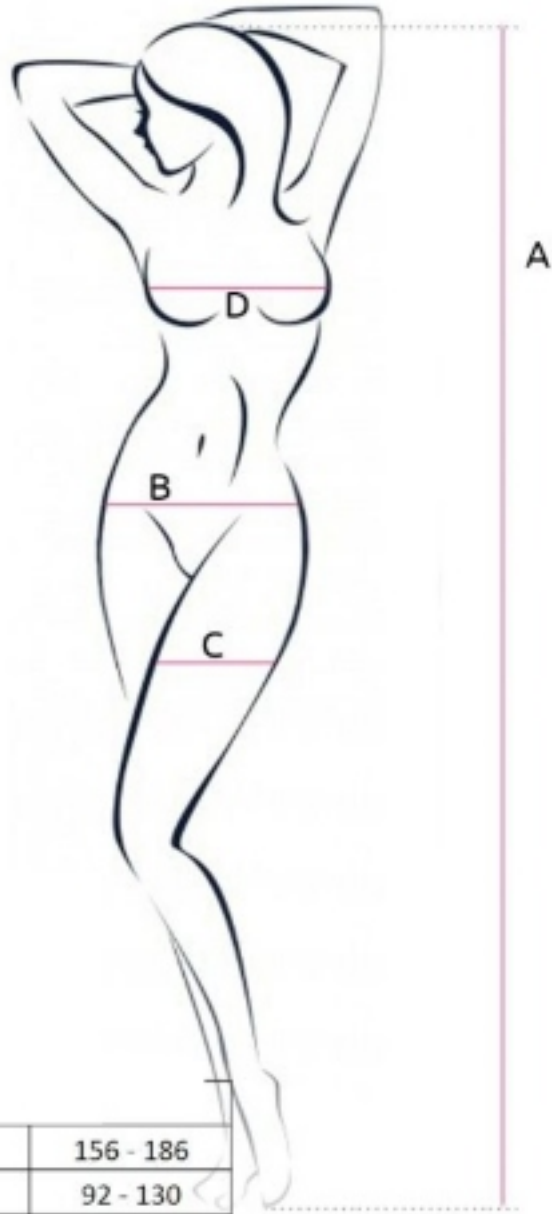

PASSION - WOMAN BS066 BODYSTOCKING ROSSO TAGLIA UNICA

Favoloso body a rete con apertura sul cavallo, un design spettacolarmente sexy con pizzi sexy e trasparenze irresistibili prodotto dal prestigioso marchio di lingerie sexy Passion.

- Modello BS066
- Pizzi e trasparenze sexy
- Con apertura sul cavallo
- colore rosso
- Misure: Vedi foto
- Composizione: 80% poliammide / 20% elasthan
- Taglia unica

Passion è lingerie prodotta nell'Unione Europea con severi controlli di qualità, curando il massimo dettaglio sia nella lavorazione che negli elementi decorativi, pensata per il mondo di oggi, persone dinamiche con voglia di innovare e sentirsi sempre al passo con i tempi.

A	156 - 186
B	92 - 130
C	50 - 70
D	A - D