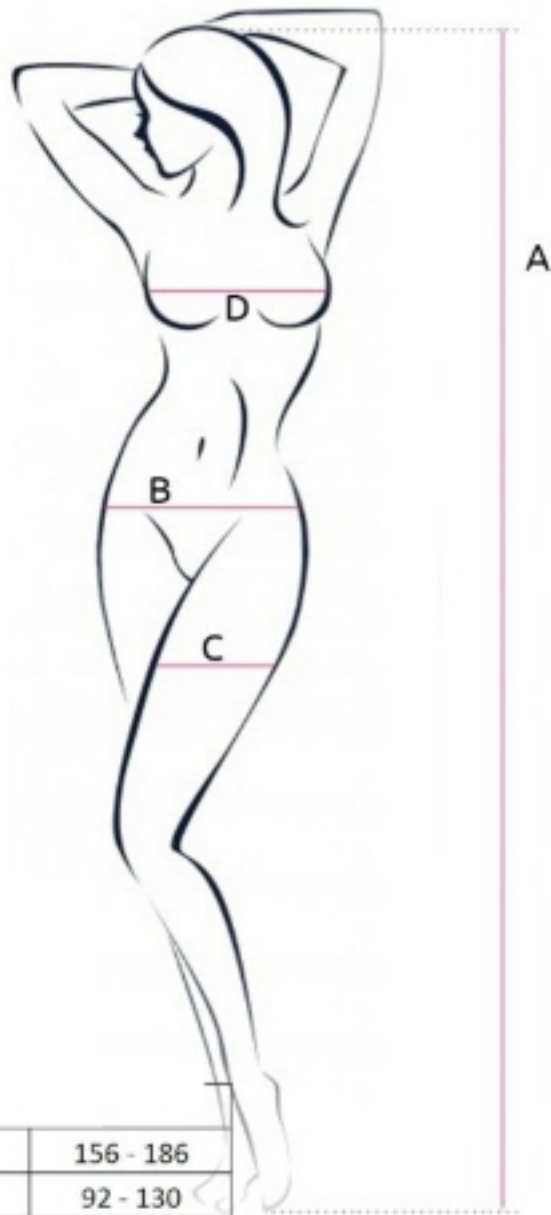

PASSION - WOMAN BS068 BODYSTOCKING ROSSO TAGLIA UNICA

Favoloso body a rete con apertura sul cavallo, un design spettacolarmente sexy con pizzi sexy e trasparenze irresistibili prodotto dal prestigioso marchio di lingerie sexy Passion.

- ModelloBS068
- Pizzi e trasparenze sexy
- Con apertura sul cavallo
- colore rosso
- Misure: Vedi foto
- Composizione: 80% poliammide / 20% elasthan
- Taglia unica

Passion è lingerie prodotta nell'Unione Europea con severi controlli di qualità, curando il massimo dettaglio sia nella lavorazione che negli elementi decorativi, pensata per il mondo di oggi, persone dinamiche con voglia di innovare e sentirsi sempre al passo con i tempi.

A	156 - 186
B	92 - 130
C	50 - 70
D	A - D