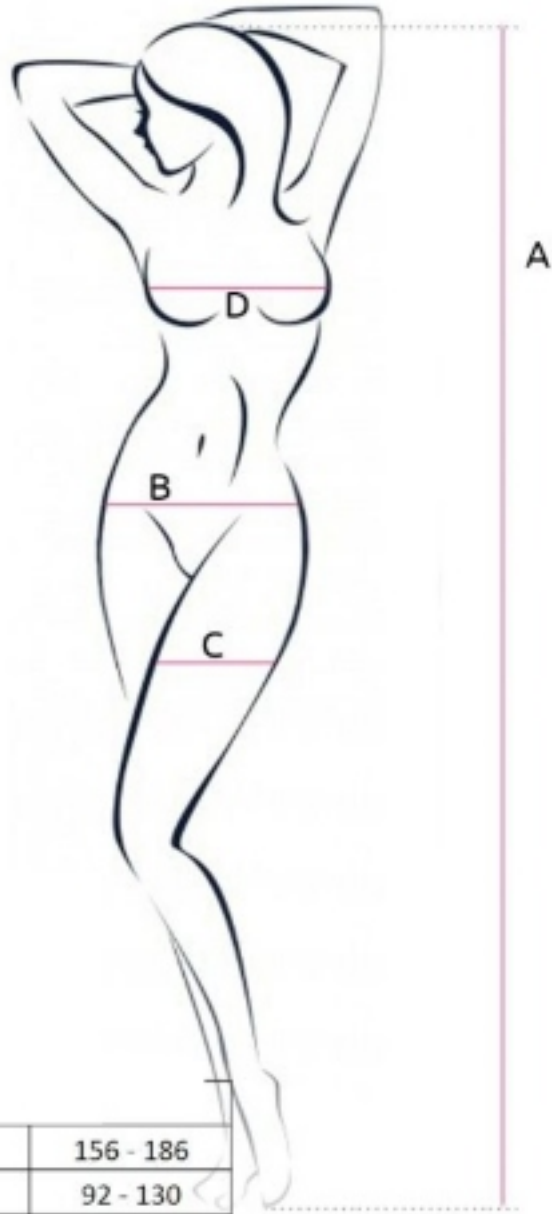

PASSION - WOMAN BS048 BODYSTOCKING BIANCO TAGLIA UNICA

Favoloso body a rete con apertura sul cavallo, un design spettacolarmente sexy con pizzi sexy e trasparenze irresistibili prodotto dal prestigioso marchio di lingerie sexy Passion.

- ModelloBS048
- Pizzi e trasparenze sexy
- Con apertura sul cavallo
- Misure: Vedi foto
- Composizione: 80% poliammide / 20% elasthan
- Taglia unica

Passion è lingerie prodotta nell'Unione Europea con severi controlli di qualità, curando il massimo dettaglio sia nella lavorazione che negli elementi decorativi, pensata per il mondo di oggi, persone dinamiche con voglia di innovare e sentirsi sempre al passo con i tempi.

A	156 - 186
B	92 - 130
C	50 - 70
D	A - D