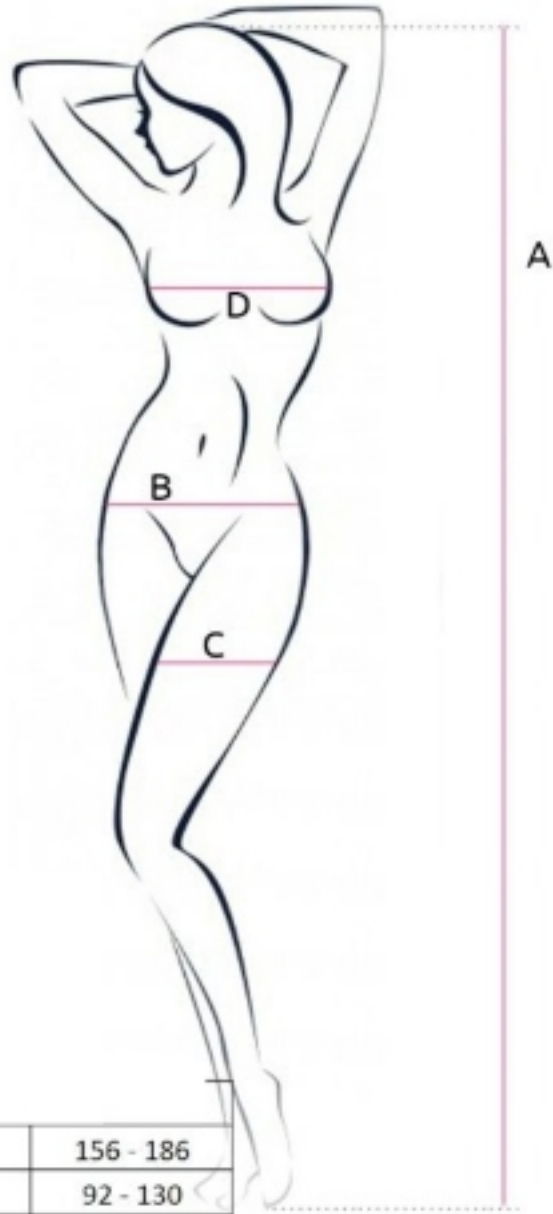

## PASSION - WOMAN BS048 BODYSTOCKING BIANCO TAGLIA UNICA

Favoloso body a rete con apertura sul cavallo, un design spettacolarmente sexy con pizzi sexy e trasparenze irresistibili prodotto dal prestigioso marchio di lingerie sexy Passion.

- ModelloBS048
- Pizzi e trasparenze sexy
- Con apertura sul cavallo
- Misure: Vedi foto
- Composizione: 80% poliammide / 20% elasthan
- Taglia unica

Passion è lingerie prodotta nell'Unione Europea con severi controlli di qualità, curando il massimo dettaglio sia nella lavorazione che negli elementi decorativi, pensata per il mondo di oggi, persone dinamiche con voglia di innovare e sentirsi sempre al passo con i tempi.

A	156 - 186
B	92 - 130
C	50 - 70
D	A - D