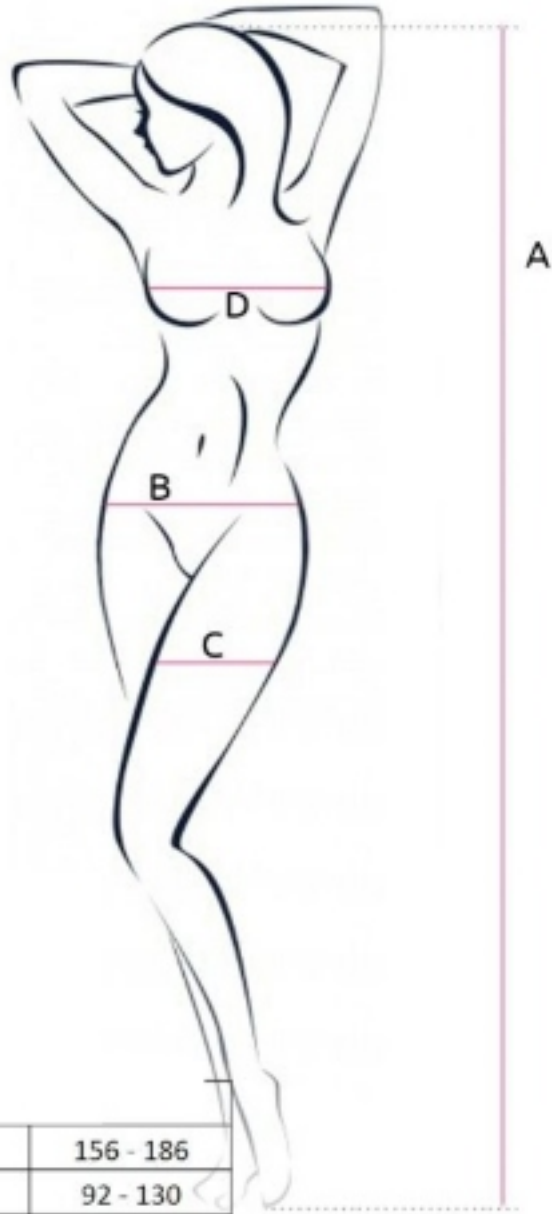

PASSION - WOMAN BS072 BODYSTOCKING TAGLIA UNICA ROSSO

Favoloso body a rete con apertura sul cavallo, un design spettacolarmente sexy con pizzi sexy e irresistibili trasparenze prodotto dal prestigioso marchio di lingerie sexy Passion.

- Modello BS072
- Pizzi e trasparenze sexy
- Con apertura sul cavallo
- colore rosso
- Misure: Vedi foto
- Composizione: 80% poliammide / 20% elasthan
- Taglia unica

Passion è lingerie prodotta nell'Unione Europea con severi controlli di qualità, curando il massimo dettaglio sia nella lavorazione che negli elementi decorativi, pensata per il mondo di oggi, persone dinamiche con voglia di innovare e sentirsi sempre al passo con i tempi.

A	156 - 186
B	92 - 130
C	50 - 70
D	A - D