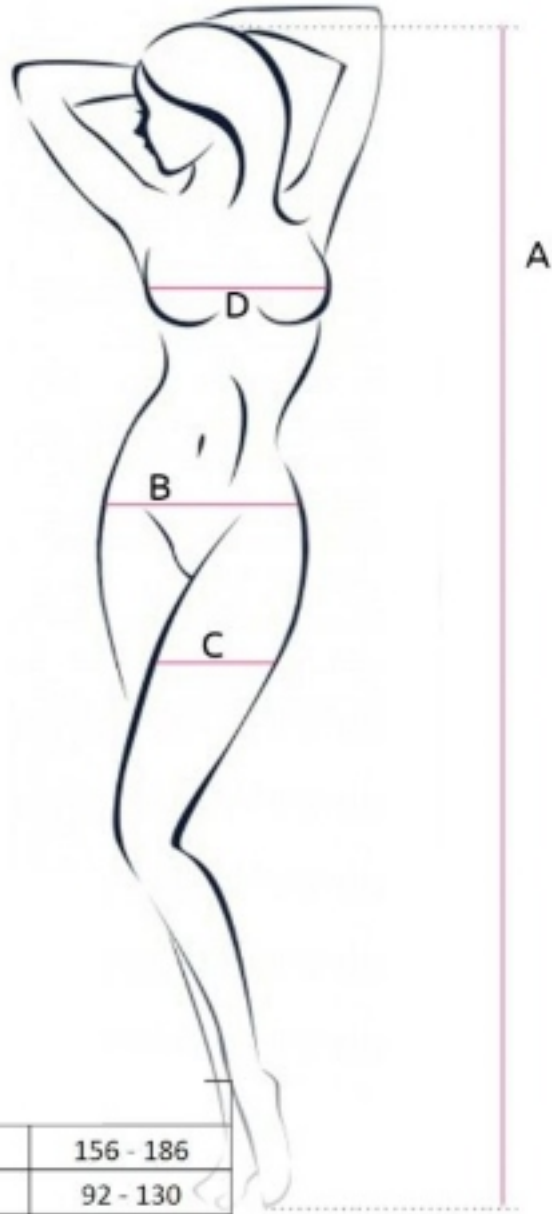

## PASSION - WOMAN BS072 BODYSTOCKING TAGLIA UNICA ROSSO

Favoloso body a rete con apertura sul cavallo, un design spettacolarmente sexy con pizzi sexy e irresistibili trasparenze prodotto dal prestigioso marchio di lingerie sexy Passion.

- ModelloBS072
- Pizzi e trasparenze sexy
- Con apertura sul cavallo
- colore rosso
- Misure: Vedi foto
- Composizione: 80% poliammide / 20% elasthan
- Taglia unica

Passion è lingerie prodotta nell'Unione Europea con severi controlli di qualità, curando il massimo dettaglio sia nella lavorazione che negli elementi decorativi, pensata per il mondo di oggi, persone dinamiche con voglia di innovare e sentirsi sempre al passo con i tempi.

A	156 - 186
B	92 - 130
C	50 - 70
D	A - D