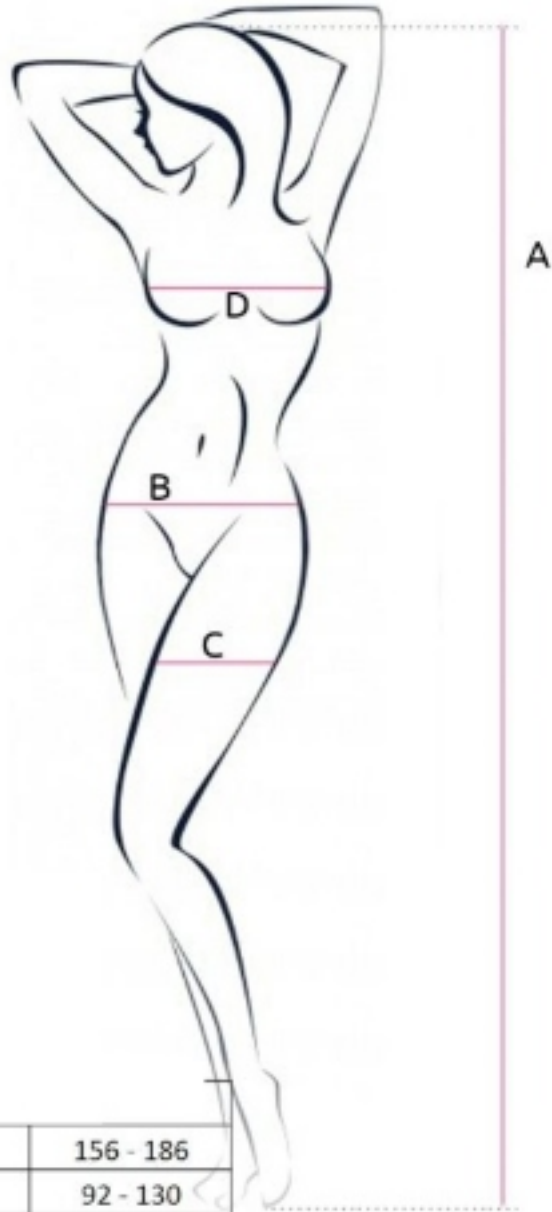

## PASSION - WOMAN BS076 BODYSTOCKING TAGLIA UNICA ROSSO

Favoloso body a rete con apertura sul cavallo, un design spettacolarmente sexy con pizzi sexy e irresistibili trasparenze prodotto dal prestigioso marchio di lingerie sexy Passion.

- Modello BS076
- Pizzi e trasparenze sexy
- Con apertura sul cavallo
- colore rosso
- Misure: Vedi foto
- Composizione: 80% poliammide / 20% elasthan
- Taglia unica

Passion è lingerie prodotta nell'Unione Europea con severi controlli di qualità, curando il massimo dettaglio sia nella lavorazione che negli elementi decorativi, pensata per il mondo di oggi, persone dinamiche con voglia di innovare e sentirsi sempre al passo con i tempi.

A	156 - 186
B	92 - 130
C	50 - 70
D	A - D