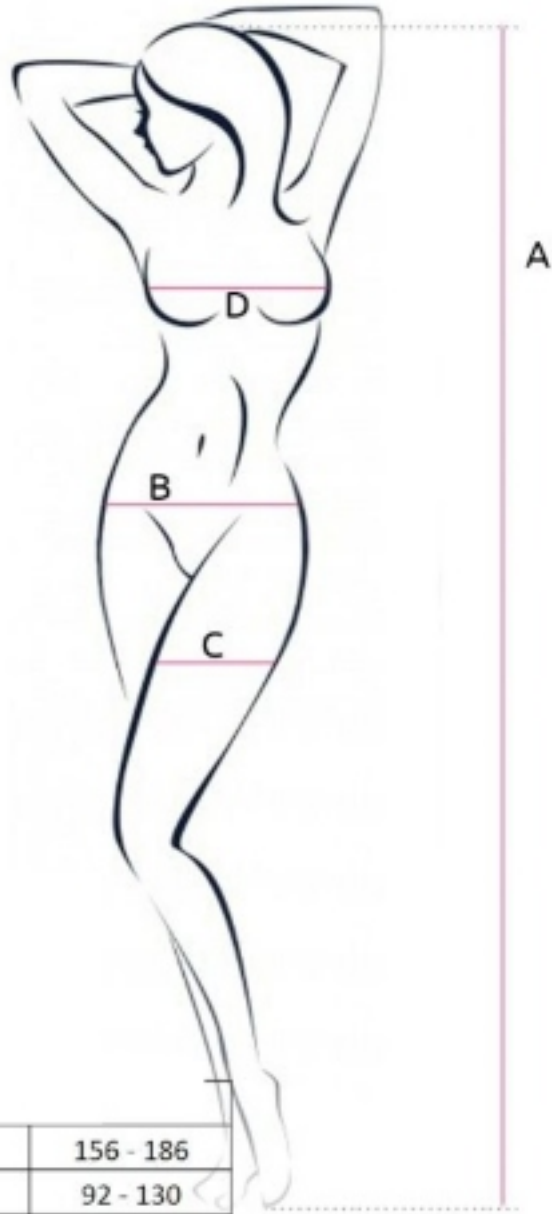

## PASSION - WOMAN BS076 BODYSTOCKING TAGLIA UNICA ROSSO

Favoloso body a rete con apertura sul cavallo, un design spettacolarmente sexy con pizzi sexy e irresistibili trasparenze prodotto dal prestigioso marchio di lingerie sexy Passion.

- Modello BS076
- Pizzi e trasparenze sexy
- Con apertura sul cavallo
- colore rosso
- Misure: Vedi foto
- Composizione: 80% poliammide / 20% elasthan
- Taglia unica

Passion è lingerie prodotta nell'Unione Europea con severi controlli di qualità, curando il massimo dettaglio sia nella lavorazione che negli elementi decorativi, pensata per il mondo di oggi, persone dinamiche con voglia di innovare e sentirsi sempre al passo con i tempi.

A	156 - 186
B	92 - 130
C	50 - 70
D	A - D