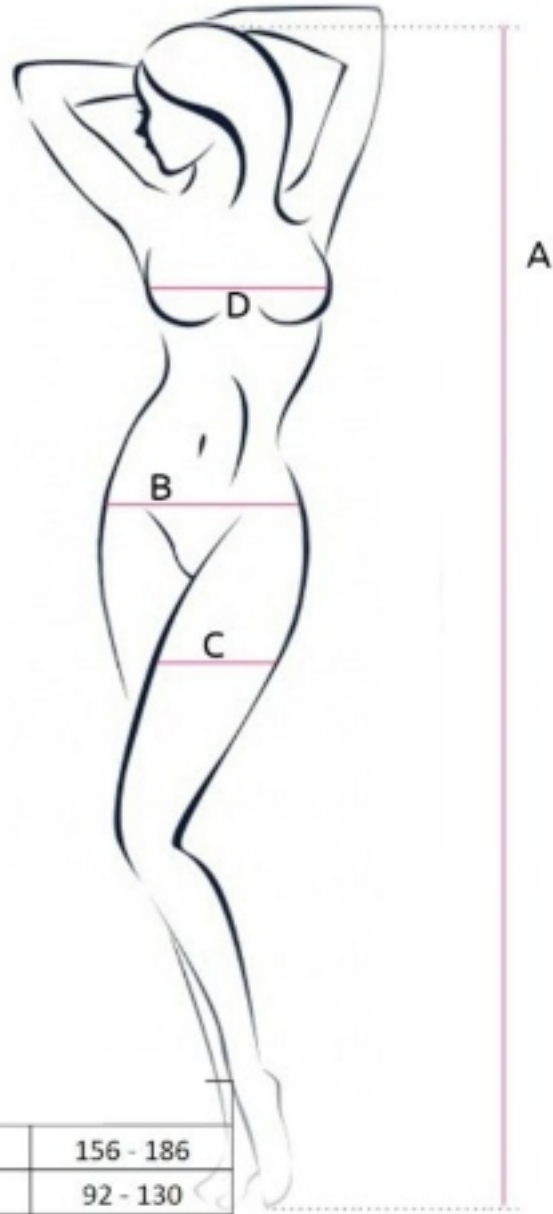

## PASSION - WOMAN BS083 BODY TEDDY NET BIANCO TAGLIA UNICA

Favoloso body a rete con apertura sul cavallo, un design spettacolarmente sexy con pizzi sexy e irresistibili trasparenze prodotto dal prestigioso marchio di lingerie sexy Passion.

- ModelloBS083
- Teddy sexy con body a rete
- Pizzi e trasparenze sexy
- Con apertura sul cavallo
- Design spettacolare
- Misure: Vedi foto
- Composizione: 80% poliammide / 20% elasthan
- Taglia unica

A	156 - 186
B	92 - 130
C	50 - 70
D	A - D