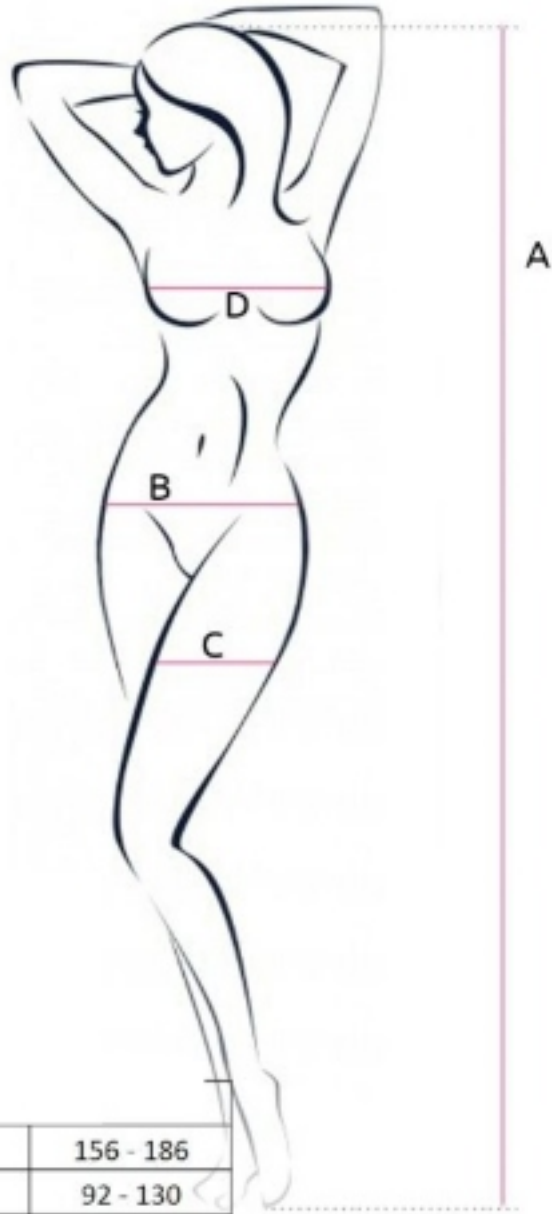

PASSION - WOMAN BS083 BODY TEDDY NET BIANCO TAGLIA UNICA

Favoloso body a rete con apertura sul cavallo, un design spettacolarmente sexy con pizzi sexy e irresistibili trasparenze prodotto dal prestigioso marchio di lingerie sexy Passion.

- ModelloBS083
- Teddy sexy con body a rete
- Pizzi e trasparenze sexy
- Con apertura sul cavallo
- Design spettacolare
- Misure: Vedi foto
- Composizione: 80% poliammide / 20% elasthan
- Taglia unica

A	156 - 186
B	92 - 130
C	50 - 70
D	A - D