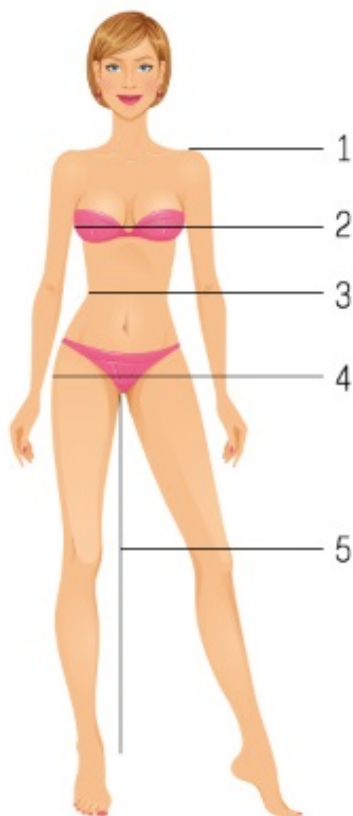

WOMEN SIZES MEASURED IN CM'S

Leg Avenue size	CHEST	WAIST	HIPS	INSEAM	CUP SIZE
X-Small	76-81	53-58	81-86	69	A
Small	81-86	58-64	86-91	70	A-C
Medium	86-91	64-69	91-97	71	B-C
Large	91-97	69-74	97-102	72,5	C-D
X-Large	97-102	74-79	102-107	74	D
S/M	81-91	58-69	86-97	N/A	A-C
M/L	86-97	64-74	91-102	N/A	B-D
1X/2X	107-112	92-102	102-112	N/A	D-DD
3X-4X	114-127	107-122	127-142	N/A	DD+

WOMEN HOSIERY IN CM'S

Tabla tallas

Leg Avenue size	HIPS	WAIST	INSEAM	WEIGHT KG
One size / Talla única	86-102	61-81	89	40-70
Plus size / Talla Grande	107-142	92-112	93	70-125

1. Top of shoulder

Measure from collabone.

2. Chest

Measure across fullest part and across shoulder blades.

3. Waist

Measure around natural waistline.

4. Hips

Measure at the widest part.

5. Inseam leg

measure from top of inside leg at crotch to ankle bone

[Back to top of page](#)