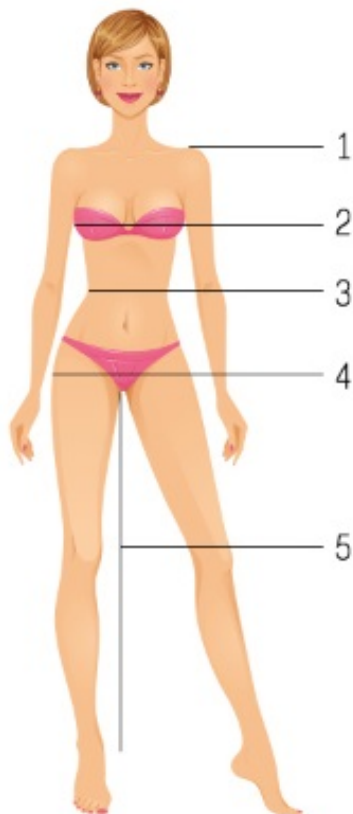

Caratteristiche:

- Maxi abito senza schienale in rete intrecciata
- Composizione: 97% nylon 3% spandex
- Confezionato in una lussuosa scatola di cartone
- La vestibilità è normale, questo capo è molto elasticizzato
- modello a rete, parte bassa della schiena, ottimo da usare come copri bikini
- Sexy e femminile,
- Taglia: Taglia unica

WOMEN SIZES MEASURED IN CM'S

| Leg Avenue size | CHEST | WAIST | HIPS | INSEAM | CUP SIZE |
|-----------------|---------|---------|---------|--------|----------|
| X-Small | 76-81 | 53-58 | 81-86 | 69 | A |
| Small | 81-86 | 58-64 | 86-91 | 70 | A-C |
| Medium | 86-91 | 64-69 | 91-97 | 71 | B-C |
| Large | 91-97 | 69-74 | 97-102 | 72,5 | C-D |
| X-Large | 97-102 | 74-79 | 102-107 | 74 | D |
| S/M | 81-91 | 58-69 | 86-97 | N/A | A-C |
| M/L | 86-97 | 64-74 | 91-102 | N/A | B-D |
| 1X/2X | 107-112 | 92-102 | 102-112 | N/A | D-DD |
| 3X-4X | 114-127 | 107-122 | 127-142 | N/A | DD+ |

WOMEN HOSIERY IN CM'S

Tabla tallas

| Leg Avenue size | HIPS | WAIST | INSEAM | WEIGHT KG |
|--------------------------|---------|--------|--------|-----------|
| One size / Talla única | 86-102 | 61-81 | 89 | 40-70 |
| Plus size / Talla Grande | 107-142 | 92-112 | 93 | 70-125 |

1. Top of shoulder

Measure from collabone.

2. Chest

Measure across fullest part and across shoulder blades.

3. Waist

Measure around natural waistline.

4. Hips

Measure at the widest part.