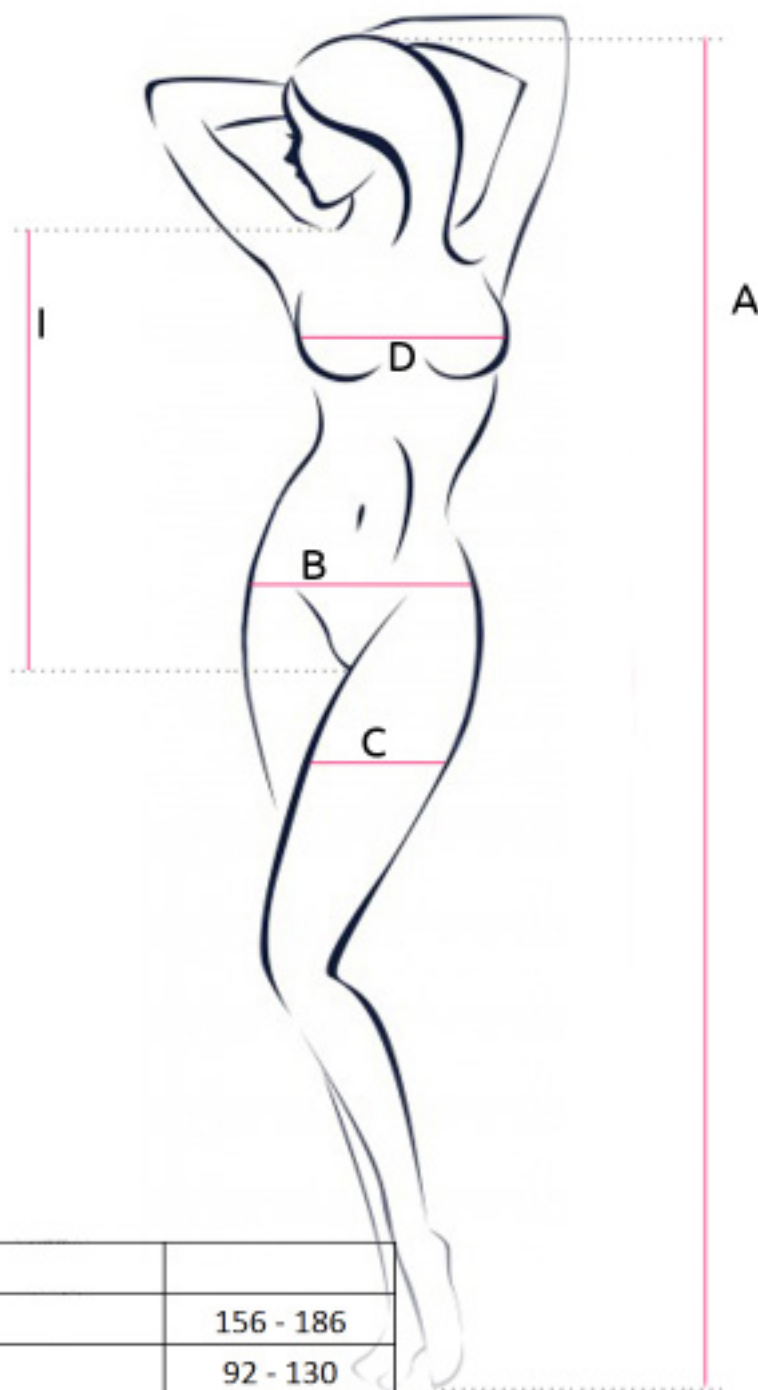

## PASSION - WOMAN BS086 BODYSTOCKING NERO TAGLIA UNICA

Favoloso body a rete con apertura sul cavallo, un design spettacolarmente sexy con pizzi sexy e trasparenze irresistibili prodotto dal prestigioso marchio di lingerie sexy Passion.

- ModelloBS086
- Teddy sensuale con body a rete
- Pizzi e trasparenze sexy
- Con apertura sul cavallo
- Design spettacolare
- Misure: Vedi foto
- Composizione: 80% poliammide / 20% elasthan
- Taglia unica

BS086	
A	156 - 186
B	92 - 130
D	A - D
I	68 - 112