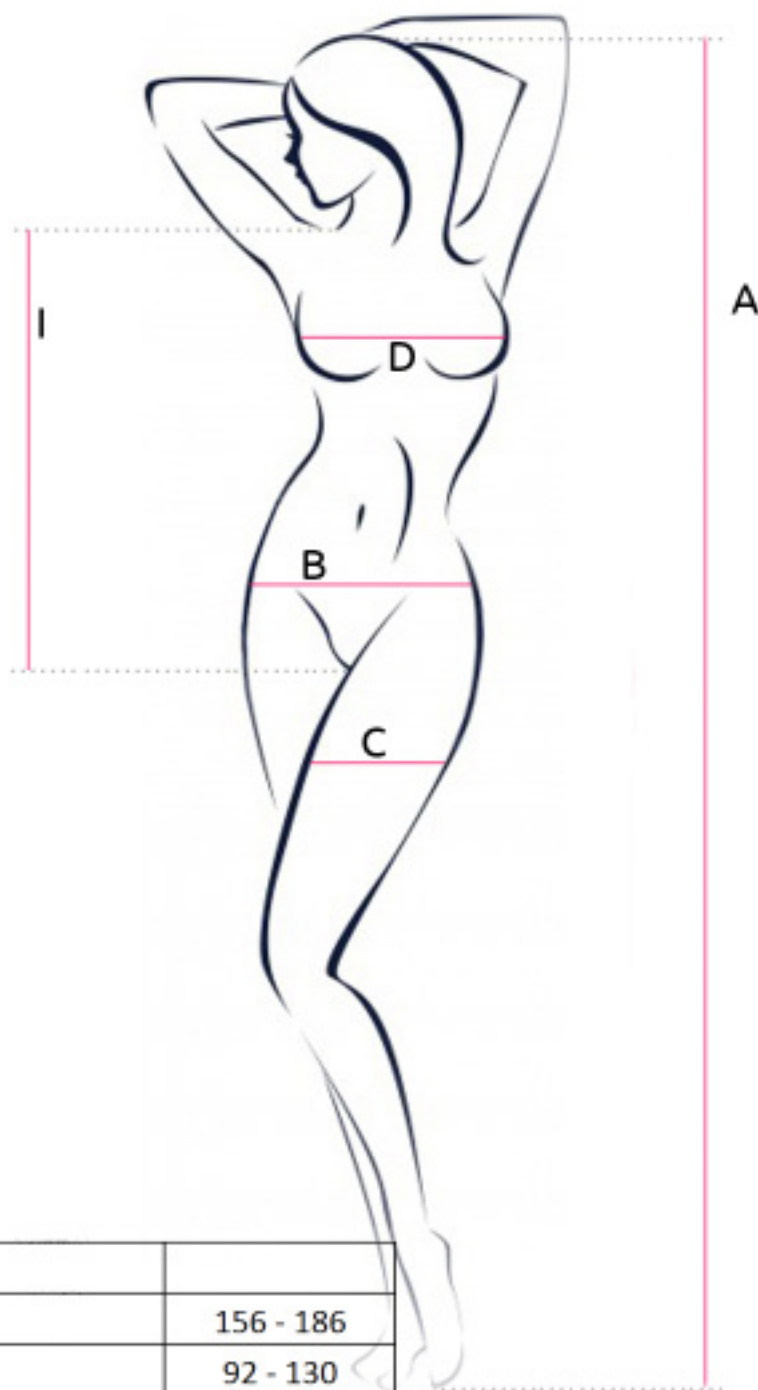

## PASSION - WOMAN BS086 BODYSTOCKING ROSSO TAGLIA UNICA

Favoloso body a rete con apertura sul cavallo, un design spettacolarmente sexy con pizzi sexy e trasparenze irresistibili prodotto dal prestigioso marchio di lingerie sexy Passion.

- ModelloBS086
- Teddy sensuale con body a rete
- Pizzi e trasparenze sexy
- Con apertura sul cavallo
- Design spettacolare
- Misure: Vedi foto
- Composizione: 80% poliammide / 20% elasthan
- Taglia unica

BS086	
A	156 - 186
B	92 - 130
D	A - D
I	68 - 112