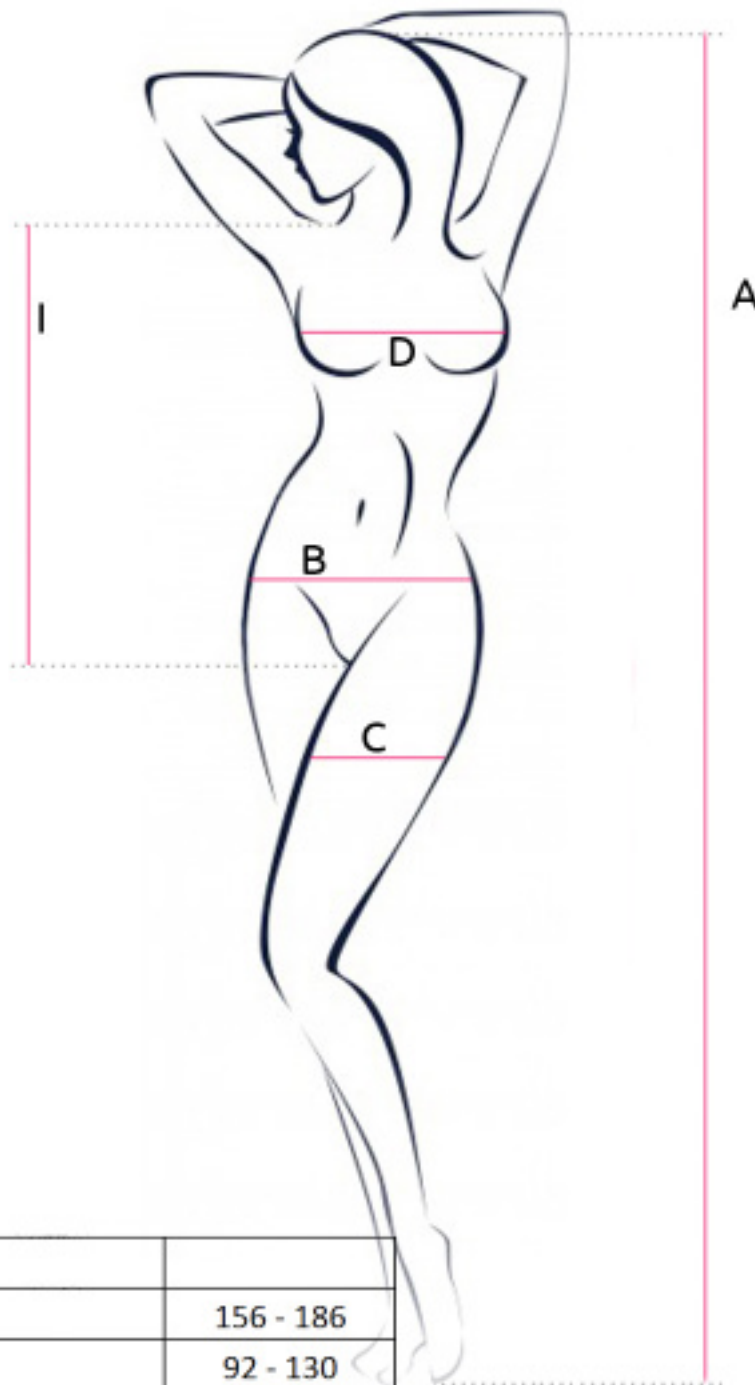

PASSION - WOMAN BS086 BODYSTOCKING BIANCO TAGLIA UNICA

Favoloso body a rete con apertura sul cavallo, un design spettacolarmente sexy con pizzi sexy e trasparenze irresistibili prodotto dal prestigioso marchio di lingerie sexy Passion.

- ModelloBS086
- Teddy sensuale con body a rete
- Pizzi e trasparenze sexy
- Con apertura sul cavallo
- Design spettacolare
- Misure: Vedi foto
- Composizione: 80% poliammide / 20% elasthan
- Taglia unica

BS086	
A	156 - 186
B	92 - 130
D	A - D
I	68 - 112