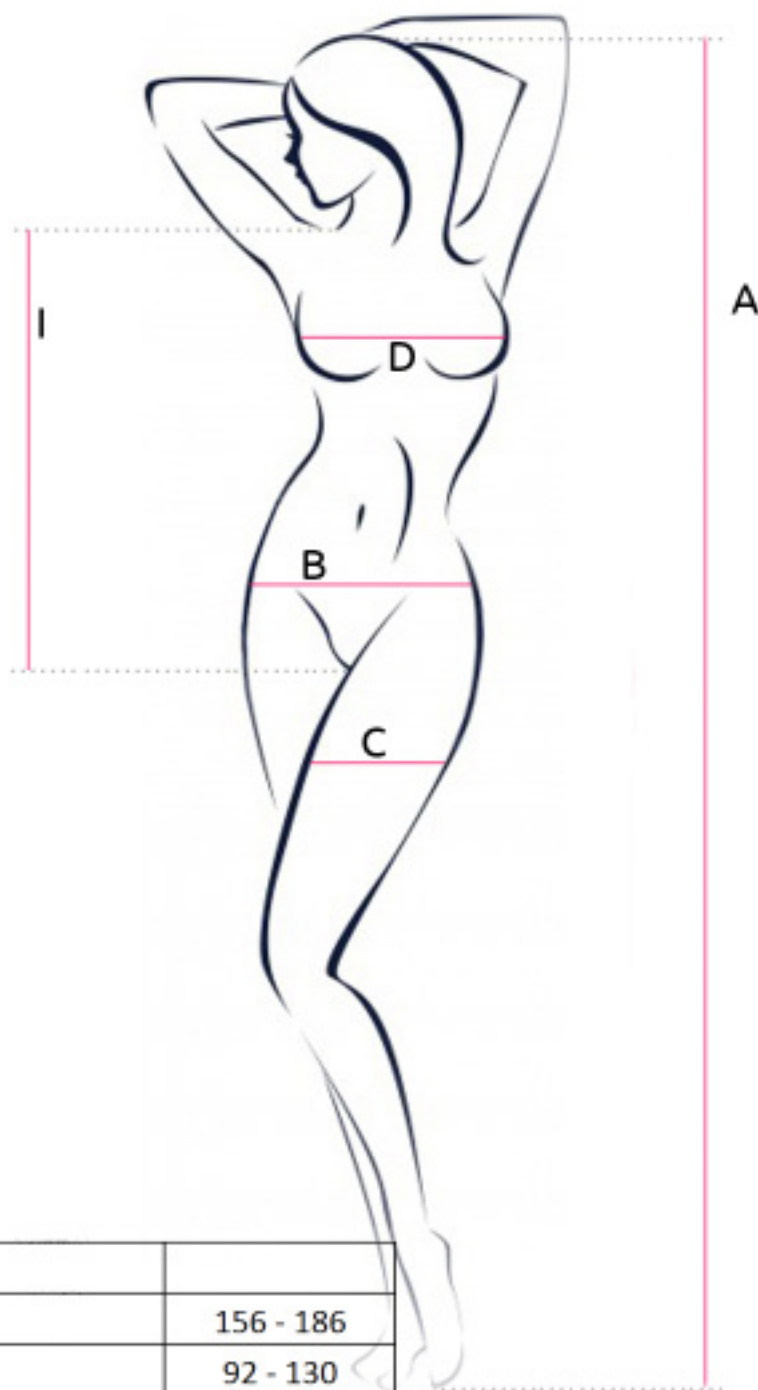

## PASSION - WOMAN BS086 BODYSTOCKING BIANCO TAGLIA UNICA

Favoloso body a rete con apertura sul cavallo, un design spettacolarmente sexy con pizzi sexy e trasparenze irresistibili prodotto dal prestigioso marchio di lingerie sexy Passion.

- ModelloBS086
- Teddy sensuale con body a rete
- Pizzi e trasparenze sexy
- Con apertura sul cavallo
- Design spettacolare
- Misure: Vedi foto
- Composizione: 80% poliammide / 20% elasthan
- Taglia unica

BS086	
A	156 - 186
B	92 - 130
D	A - D
I	68 - 112