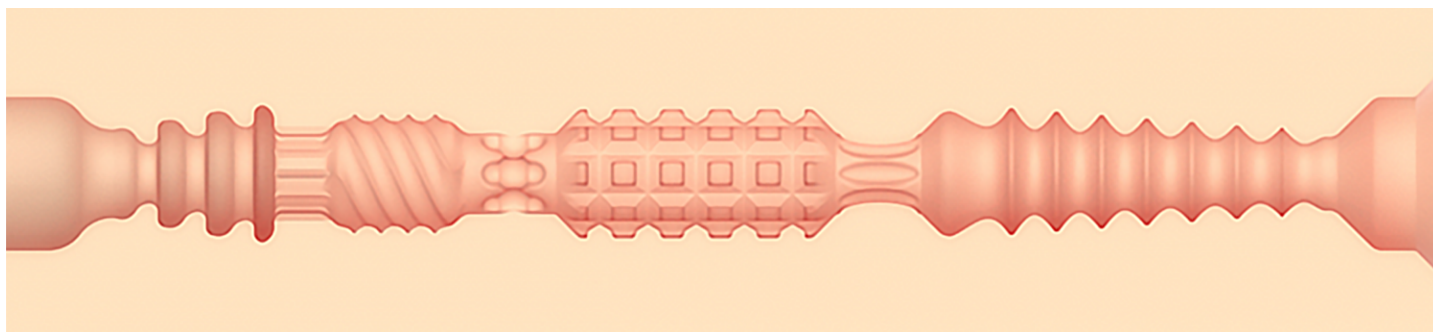

KIROO - KEON + FEEL NICOLETTE SHEA STROKER + LUBRIFICANTE DI QUALITÀ AQUA 50 ML

Kiiroo ha stabilito un nuovo standard nel piacere interattivo con Keon; Il masturbatore automatico più intelligente oggi sul mercato.

Incarna innovazione e design in un involucro piccolo e compatto; KEON è il sex toy automatico per eccellenza per uomini. La sua forma ergonomica e il controllo intuitivo dell'impugnatura aiutano a ottimizzare la tua esperienza in modi illimitati. Tutto quello che devi fare è lasciare che KEON liberi le tue fantasie senza restrizioni.

Le funzionalità di KEON by KIROO includono:

- La capacità di connettersi con altri giocattoli abilitati KIROO o FeelTechnology
- La capacità di connettersi con contenuti interattivi per adulti 2D e realtà virtuale
- La possibilità di connettersi a webcam interattive
- La capacità di raggiungere velocità fino a 230 colpi al minuto nella sua modalità più breve e veloce.
- Sono supportati tutti i contenuti visualizzati su FeelMe.com e altri siti partner interattivi.
- **FEEL STROKER NICOLETTE SHEA INCLUSO**
- **INCLUSO 1 x LUBRIFICANTE AQUA QUALITÀ 50 ML**

Specifiche del prodotto:

- Keon di KIIROO
- Materiali: ABS, PC, silicone
- Finitura: 24 VDI + lucido
- Dimensioni: 220x130x146 mm
- Peso: 1,1 Kg
- Batteria: 16,8 V 700 mAh
- Carica: 4 ore
- Tempo di utilizzo: 30 min-2 ore a seconda dell'uso