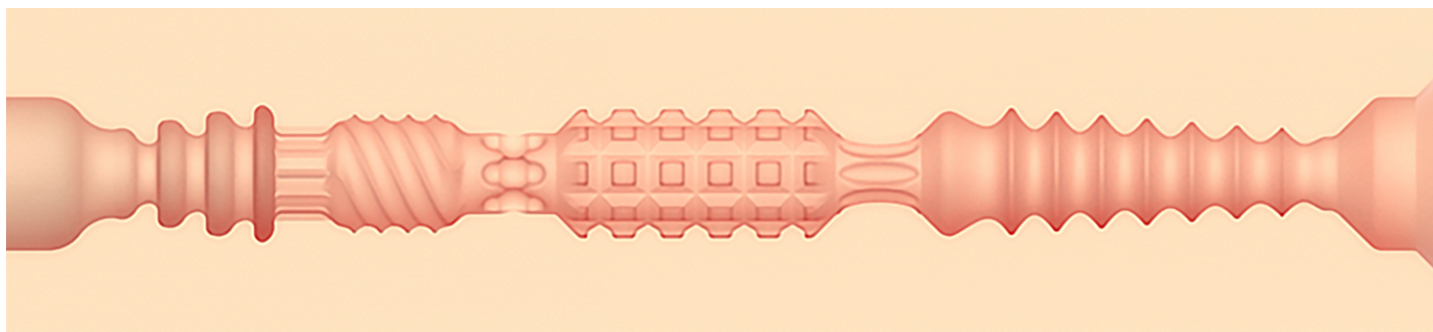

## KIROO - KEON + FEEL NICOLETTE SHEA STROKER + LUBRIFICANTE DI QUALITÀ AQUA 50 ML

Kiiroo ha stabilito un nuovo standard nel piacere interattivo con Keon; Il masturbatore automatico più intelligente oggi sul mercato.

Incarna innovazione e design in un involucro piccolo e compatto; KEON è il sex toy automatico per eccellenza per uomini. La sua forma ergonomica e il controllo intuitivo dell'impugnatura aiutano a ottimizzare la tua esperienza in modi illimitati. Tutto quello che devi fare è lasciare che KEON liberi le tue fantasie senza restrizioni.

Le funzionalità di KEON by KIROO includono:

- La capacità di connettersi con altri giocattoli abilitati KIROO o FeelTechnology
- La capacità di connettersi con contenuti interattivi per adulti 2D e realtà virtuale
- La possibilità di connettersi a webcam interattive
- La capacità di raggiungere velocità fino a 230 colpi al minuto nella sua modalità più breve e veloce.
- Sono supportati tutti i contenuti visualizzati su FeelMe.com e altri siti partner interattivi.
- **FEEL STROKER NICOLETTE SHEA INCLUSO**
- **INCLUSO 1 x LUBRIFICANTE AQUA QUALITÀ 50 ML**

Specifiche del prodotto:

- Keon di KIIROO
- Materiali: ABS, PC, silicone
- Finitura: 24 VDI + lucido
- Dimensioni: 220x130x146 mm
- Peso: 1,1 Kg
- Batteria: 16,8 V 700 mAh
- Carica: 4 ore
- Tempo di utilizzo: 30 min-2 ore a seconda dell'uso