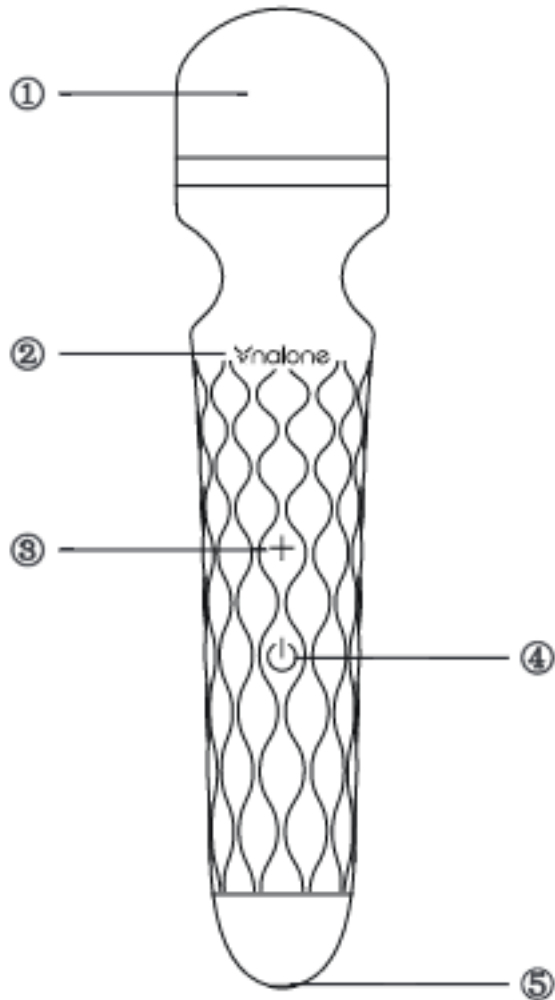

NALONE - MASSAGGIATORE ROSA ROCCIA

Scopri un nuovo concetto, pensavi di aver visto tutto? Nalone nasconde più di quello che vedi, a prima vista un normale vibratore, al suo interno una tecnologia all'avanguardia al servizio del piacere.

Rock è perfettamente progettato per la stimolazione esterna ed interna, un vibratore ricaricabile ad alta potenza con modalità oscillante.

Le sue caratteristiche principali sono;

- Materiale: Silicone ipoallergenico (Abs nelle zone metalliche)
- Modalità di vibrazione: 7
- Livello massimo di rumore: inferiore a 50 dB
- Dimensioni: 192 mm(L)x41 mm(L)
- Carica: polimeri di litio ricaricabili
- 100% impermeabile