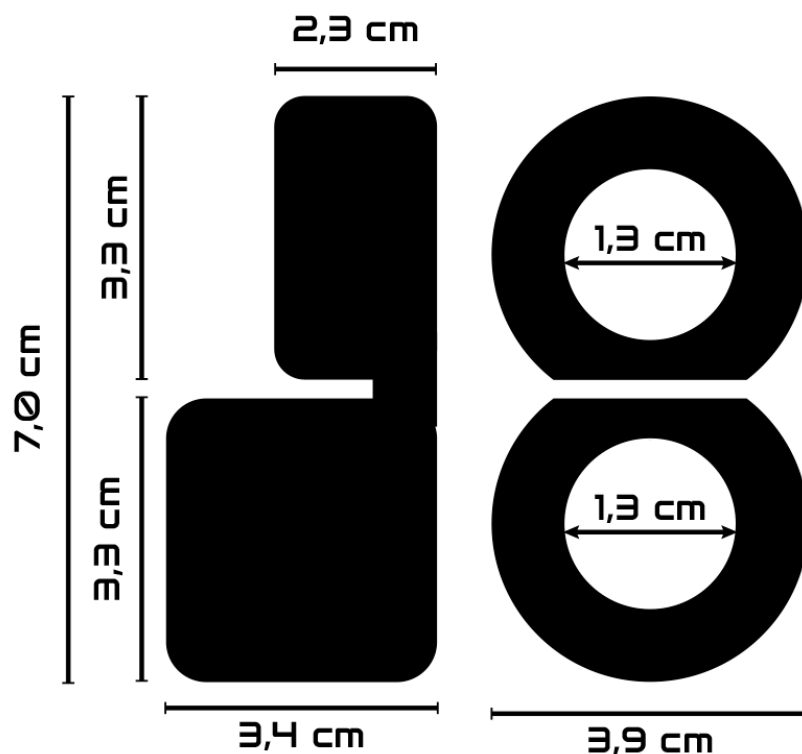

## POWERING - ANELLO PER DOPPIO PENE SUPER FLESSIBILE E RESISTENTE PR09 CHIARO

Scopri il PR12 di Powering, una combinazione unica di anello per pene e testicolo

Prolunga il divertimento e fai durare il piacere con questo anello fallico in TPE ipoallergenico di Powering. Gli anelli per l'erezione POWERING sono sicuri per il corpo e sicuramente aumenteranno le tue prestazioni e intensificheranno il tuo piacere.

Qualche parola sulla dimensione degli anelli per il pene: dovresti iniziare con la dimensione più grande e ridurla gradualmente a seconda dell'effetto. Si prega di notare che gli anelli non possono essere indossati per più di 30 minuti, poiché ciò può causare disturbi circolatori.