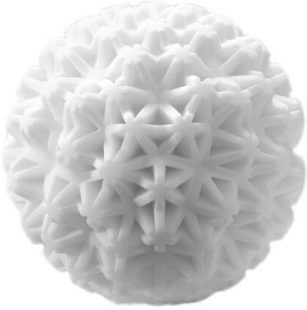

## TENGA - MASTURBATORE GEO GHIACCIAIO

Dettagli dimensionali sorprendenti.

Sensazioni geometriche eccezionali.

Dettagli intricati, ispirati alla matematica e alla natura, adornano l'esterno del TENGA GEO.

Capovolgendo il GEO e queste forme geometriche si trasformano in dettagli interni densamente densi.

Realizzato con un materiale personalizzato spesso e morbido, goditi le sensazioni che si trovano in questi intricati dettagli.

- Investire il prodotto per l'uso
- Articolo riutilizzabile e facile da lavare (sacchetto per campioni di lozione incluso)
- Include il supporto per l'asciugatura igienica

Glacier: prismi angolari per un piacere dinamico e intenso.

- Specifiche:
- Dimensioni del prodotto: 87x87x86 mm
- Peso del prodotto: 200 g
- Altre informazioni: lubrificante campione riutilizzabile incluso