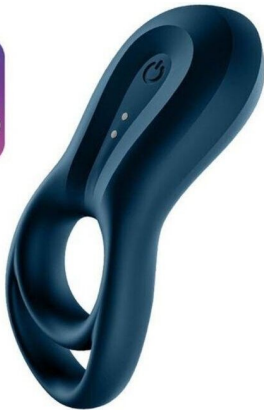

ALSO
USABLE
WITH FREE
APP

SATISFYER - APP VIBRATORE AD ANELLO EPIC DUO BLU

Satisfyer è entusiasta di lanciare la linea di anelli vibranti per il pene Duo "doppi", ciascuno completo di un anello per fissare e stimolare l'asta e i testicoli.

Informazioni sul prodotto "Duo epico"

- Realizzato in silicone medico super morbido e delicato sulla pelle con un tocco setoso ed estremamente igienico
- Maggiore resistenza grazie all'effetto simultaneo del ristagno di sangue nel pene e nei testicoli
- Ideale per coppie
- Vibrazione profonda super forte
- 12 programmi di vibrazione
- 15 anni di garanzia
- Silicone sicuro per il corpo
- Modalità sussurro
- Cavo di ricarica USB magnetico incluso
- Batteria agli ioni di litio
- Impermeabile (IPX7)
- Facile da pulire

Cosa può offrire Satisfyer Epic Duo?

Perfetta per rafforzare e sostenere l'erezione aumentando e ritardando il piacere, la nostra linea Duo non deluderà... Ogni Duo è dotato di un potente motore per trasmettere vibrazioni attraverso le fasce in silicone e la testa del motore, eccitando contemporaneamente il tuo partner durante la penetrazione.

Satisfyer Epic Duo: anello fallico vibrante in silicone

L39;Epic Duo è un anello a forma di lacrima leggermente curvo e presenta dettagli increspati con un pulsante di accensione one touch al centro. Si trova nella gamma media dei loop più spessi tra Spectacular e Legendary Duo. Questo è anche l'unico dispositivo Duo abilitato per l'app Satisfyer Connect per personalizzazione e controllo illimitati! Disponibile in blu scuro (blu marino).