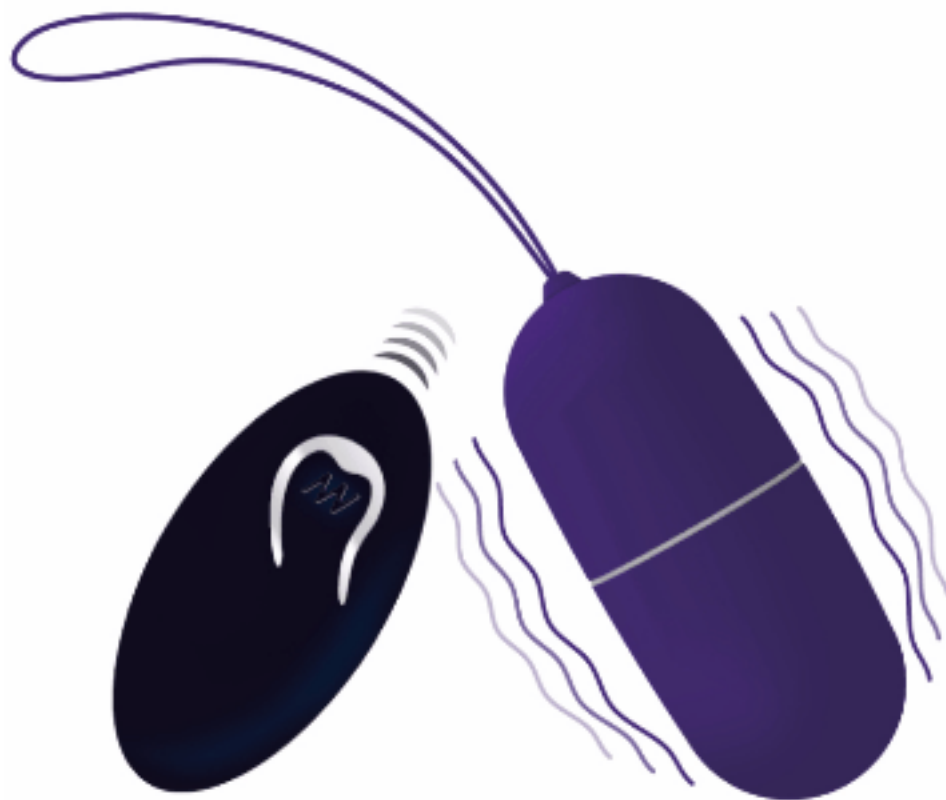

dracarys shop

Simpatico verso i tuoi punti sensibili, Flippy EGG II è completamente ipoallergenico, morbido e sicuro al tatto.

dracaryShop - Via del Castello 20, 04023 Formia (LT) - 04023 Formia - Latina - Italia

Tel: 351.7540029 - +39 342 33.75.436 (spedizioni) - amministrazione@buongiornoovino.com - www.buongiornoovino.com