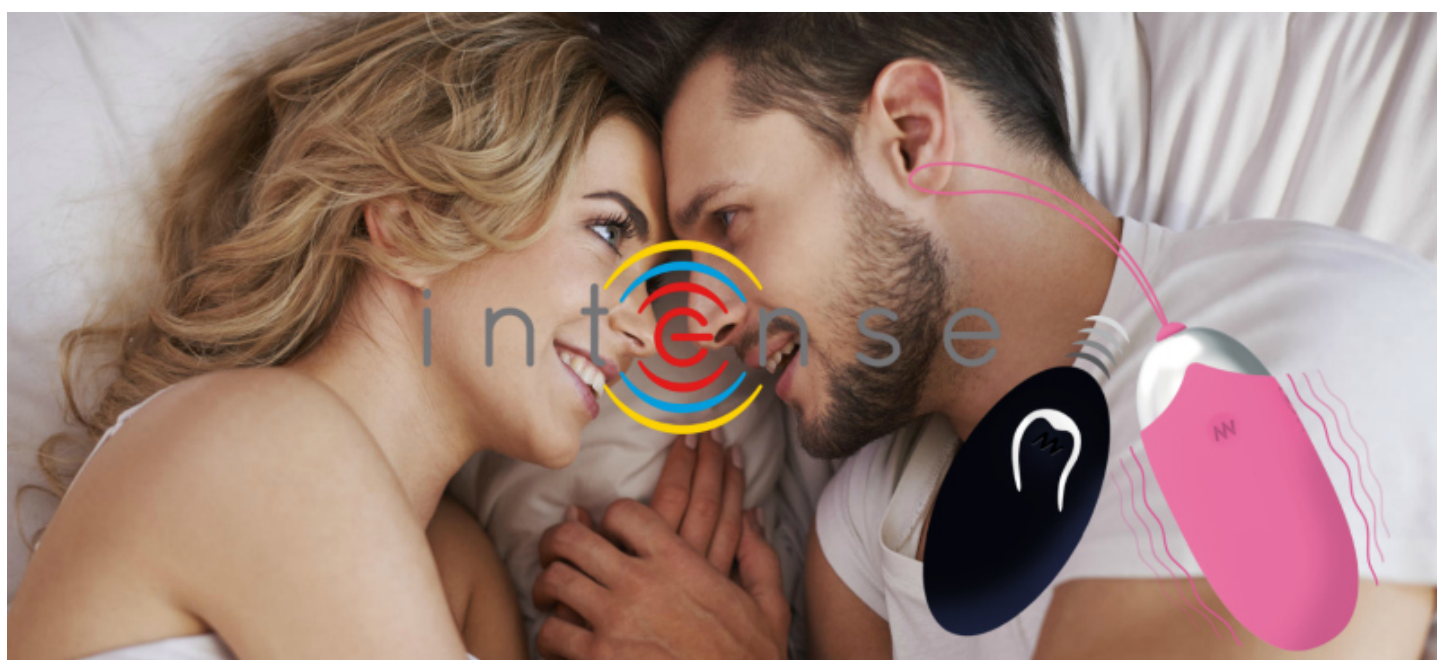

dracarys shop

Simpatico verso i tuoi punti sensibili, Flippy EGG II è completamente ipoallergenico, morbido e sicuro al tatto.

dracaryShop - Via del Castello 20, 04023 Formia (LT) - 04023 Formia - Latina - Italia

Tel: 351.7540029 - +39 342 33.75.436 (spedizioni) - amministrazione@buongiornoovino.com - www.buongiornoovino.com