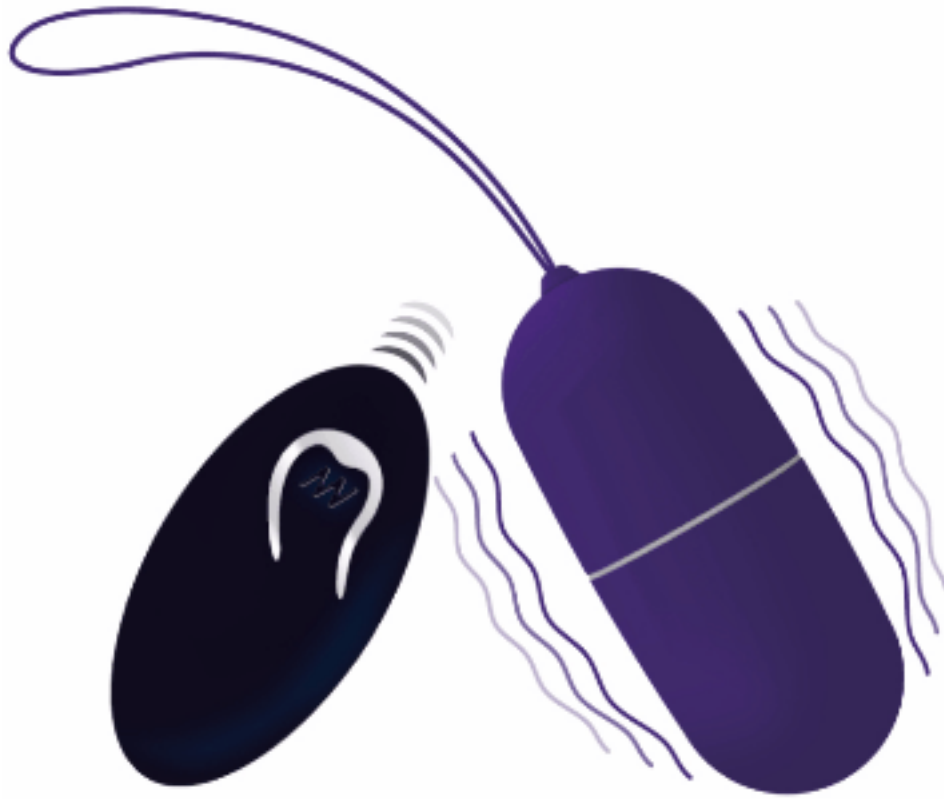

Dracarys shop

Simpatico verso i tuoi punti sensibili, Flippy EGG II è completamente ipoallergenico, morbido e sicuro al tatto.

dracaryShop - Via del Castello 20, 04023 Formia (LT) - 04023 Formia - Latina - Italia

Tel: 351.7540029 - +39 342 33.75.436 (spedizioni) - amministrazione@buongiornoovino.com - www.buongiornoovino.com