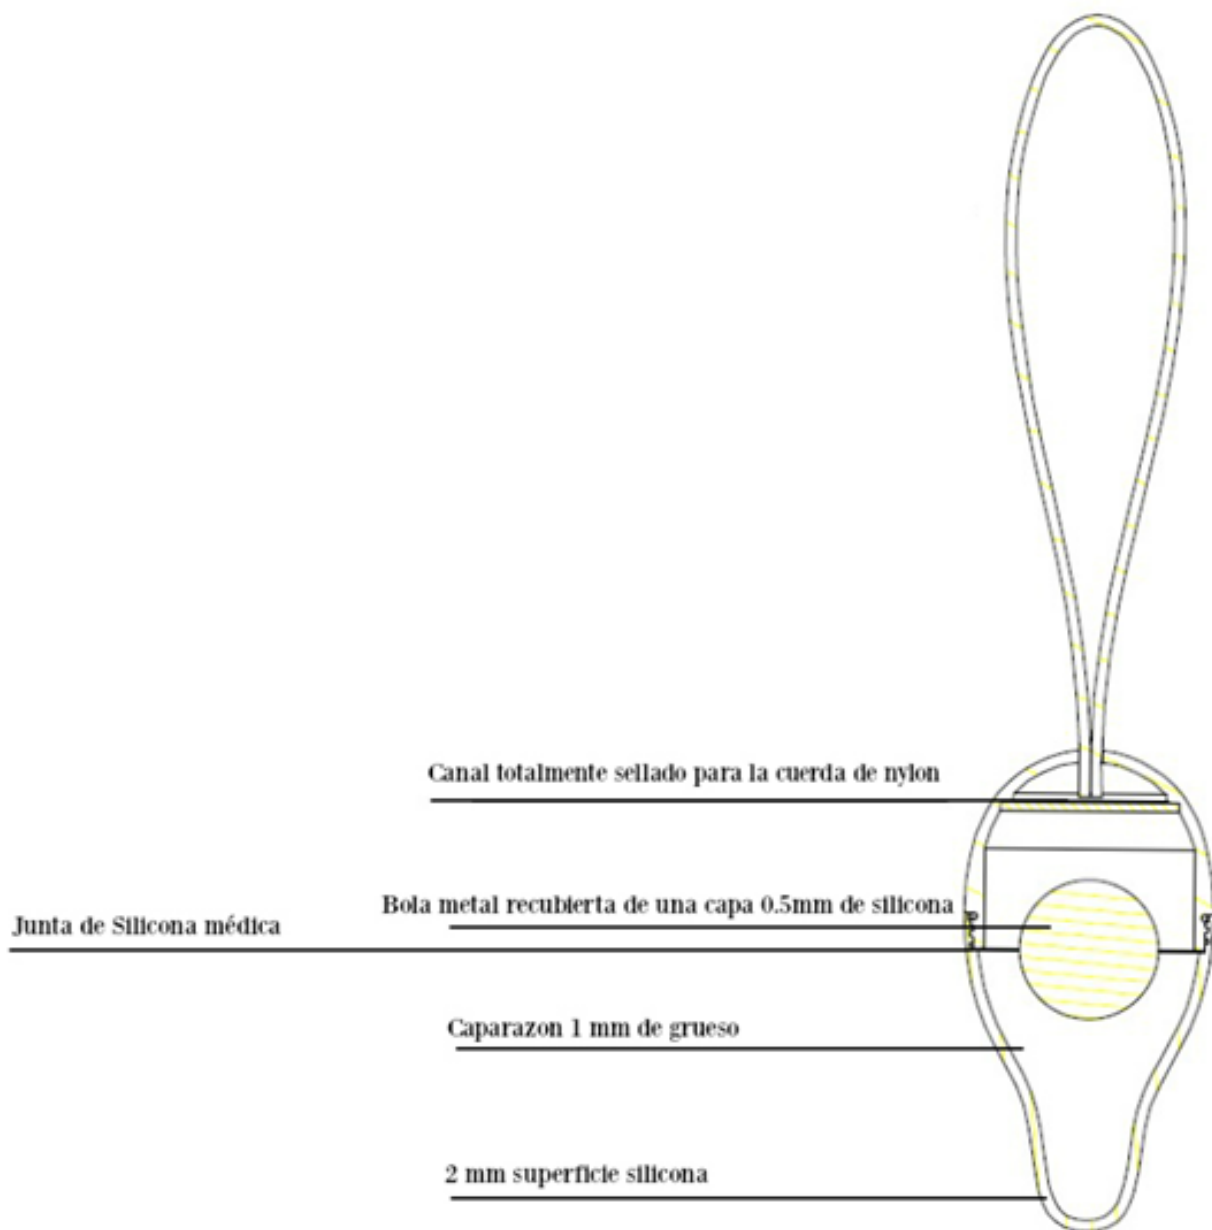

ACTIVELY USAGE FOR A DAILY BASIS TRAINING

INTIMICHIC - SALUTE DEL PELVI I 2.0 RIABILITAZIONE PELVICA

Intimichic Pelvis Health I 2.0 è la nuova pallina morbida come la seta con uno spessore di silicone maggiore

Salute del bacino intimichic I 2.0; Basati sull'esecuzione degli esercizi di Kegel, sviluppati dal Dr. Arnold Kegel, sono una serie di contrazioni e rilassamenti vaginali che rafforzano il muscolo pubococcigeo (PC) e il gruppo muscolare del pavimento pelvico aumentando gradualmente i pesi.

- Parte anteriore; Sottile, morbido e fine per un facile inserimento
- Parte centrale; Si adatta alla parete vaginale senza causare attriti interni.
- Indietro; Ad angolo, in modo che sia comodo quando i muscoli si contraggono.

Contenuto del contenitore.

Quando apri un39;elegante scatola Intimichic composta da;

- Unità base SALUTE INTIMICHICA DEL PELVI
- 4 Sfere in Acciaio ricoperte in Silicone nei pesi 35+20+10+5 grammi.
- Borsa in raso
- Istruzioni per l'uso in spagnolo, inglese, tedesco, francese, italiano e portoghese.